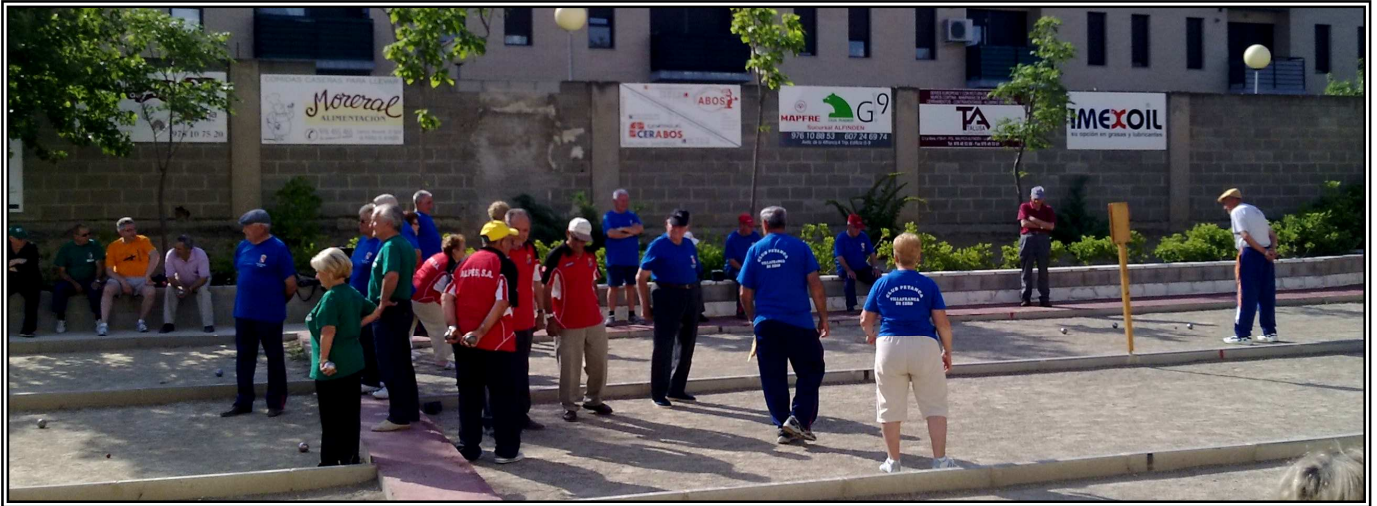

1ª JORNADA LIGA PETANCA

LA PUEBLA DE ALFINDÉN

Sábado, 19 de Febrero 10:30 Horas

GRUPO A

CAMPO 1

VILLAMAYOR 1 – NUEZ 1
VILLAMAYOR 1 – VILLAFRANCA 4
LA PUEBLA 3 – ALFAJARIN 2
NUEZ 2 – VILLAFRANCA 5
VILLAFRANCA 5 – VILLAFRANCA 4